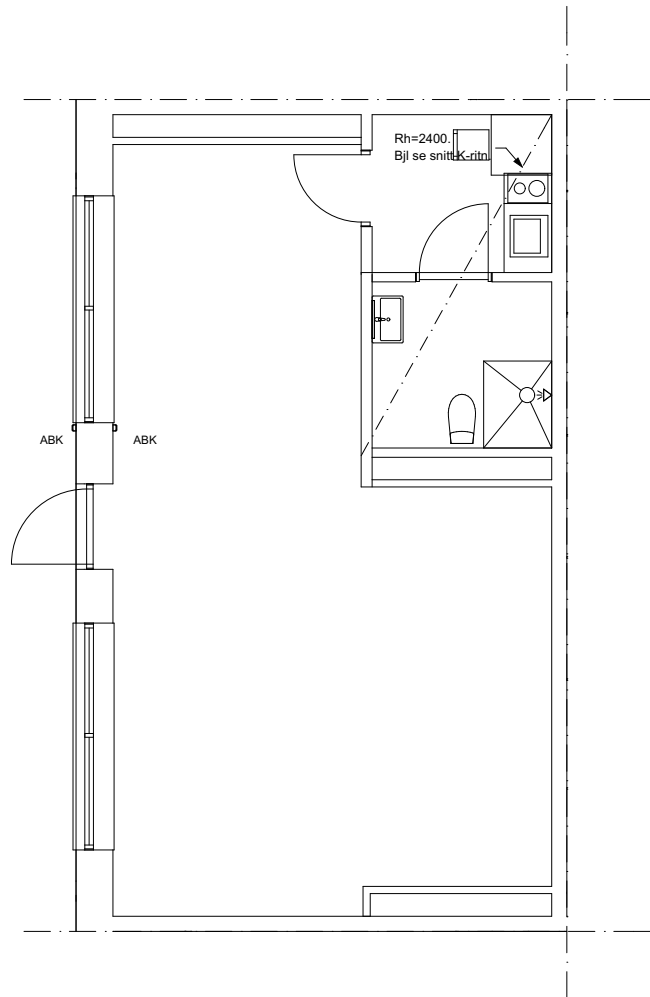

TORGHUSET, TUVELYCKAN -BÅSTAD

LOKAL 2F - 58 m²

PLAN 1 -

SKALA 1:100

METER

SKALA 1:100

TECKENFÖRKLARINGAR

G = GARDEROB
ST = STÄD
DM = DISKMASKIN
K/F = KYL/FRYS
TM/TT= TVÄTTMASKIN/TORKTUMLARE

SPIS/UGN

HANDFAT MED KOMMOD/SPEGELSKÅP

U/M UGN/MICRO

HANDDUKSTORK

TORG