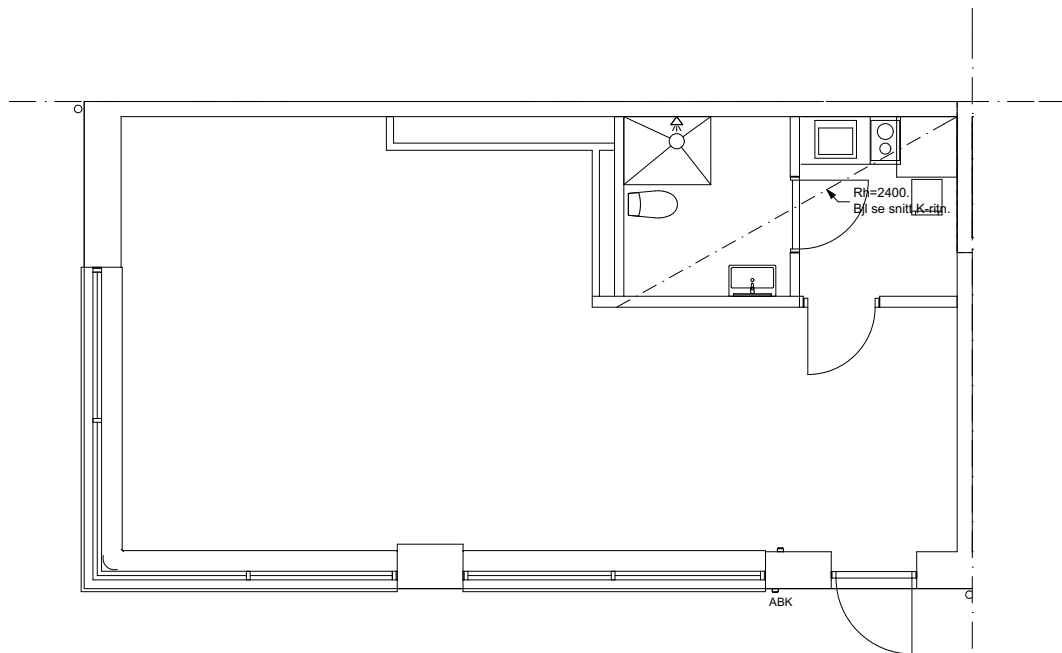

TORGHUSET, TUVELYCKAN -BÅSTAD

LOKAL 2A - 62 m²

PLAN 1 -

SKALA 1:100

0 1 2 5 10
METER

SKALA 1:100

TECKENFÖRKLARINGAR

G = GARDEROB
ST = STÄD
DM = DISKMASKIN
K/F = KYL/FRYS
TM/TT= TVÄTTMASKIN/TORKTUMLARE

SPIS/UGN

HANDFAT MED KOMMOD/SPEGELSKÅP

U/M UGN/MICRO

HANDDUKSTORK

TORG