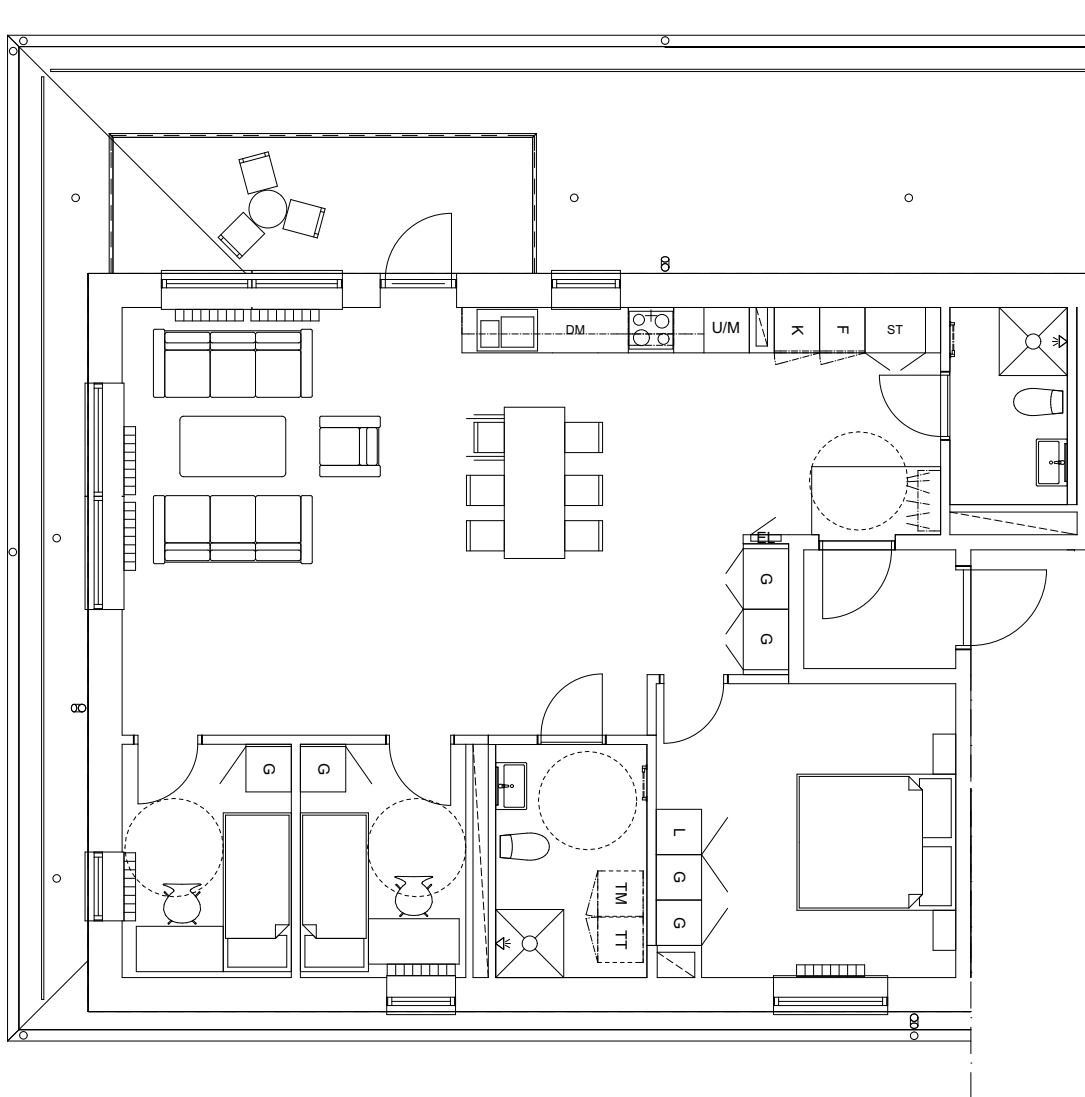

# TORGHUSET, TUVELYCKAN -BÅSTAD

4 ROK 96 m<sup>2</sup> + 10m<sup>2</sup> TAKTERASS

PLAN 7 - G1601

SKALA 1:100

METER

SKALA 1:100