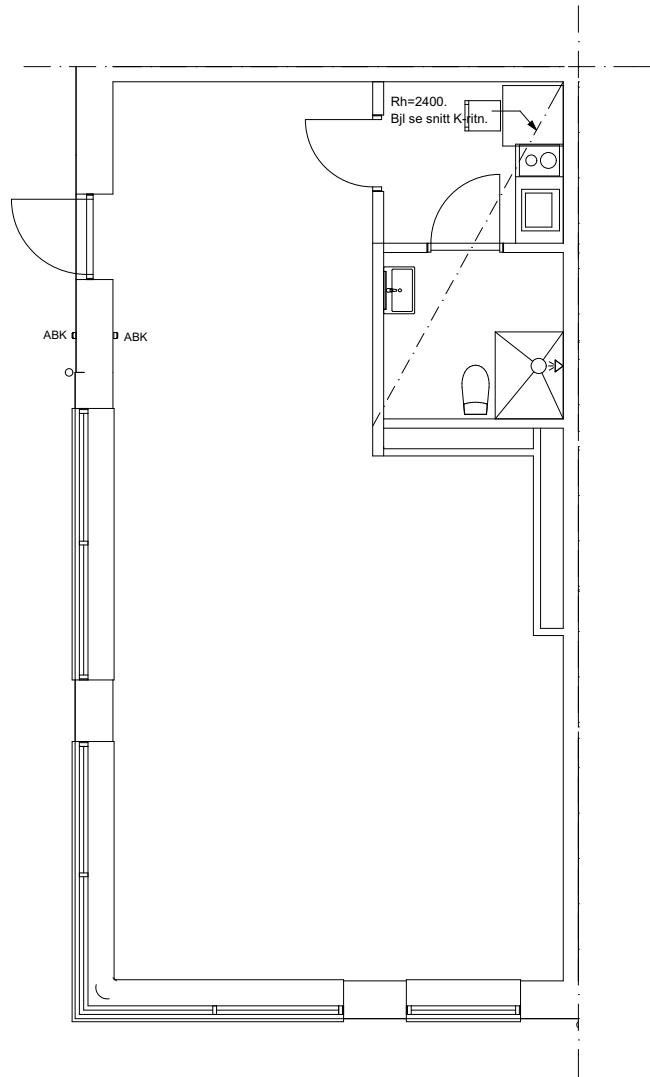

TORGHUSET, TUVELYCKAN -BÅSTAD

LOKAL 2H - 70 m²

PLAN 1 -

SKALA 1:100

METER

SKALA 1:100

TECKENFÖRKLARINGAR

G = GARDEROB
ST = STÄD
DM = DISKMASKIN
K/F = KYL/FRYS
TM/TT= TVÄTTMASKIN/TORKTUMLARE

SPIS/UGN

HANDFAT MED KOMMOD/SPEGELSKÅP

U/M UGN/MICRO

HANDDUKSTORK

TORG