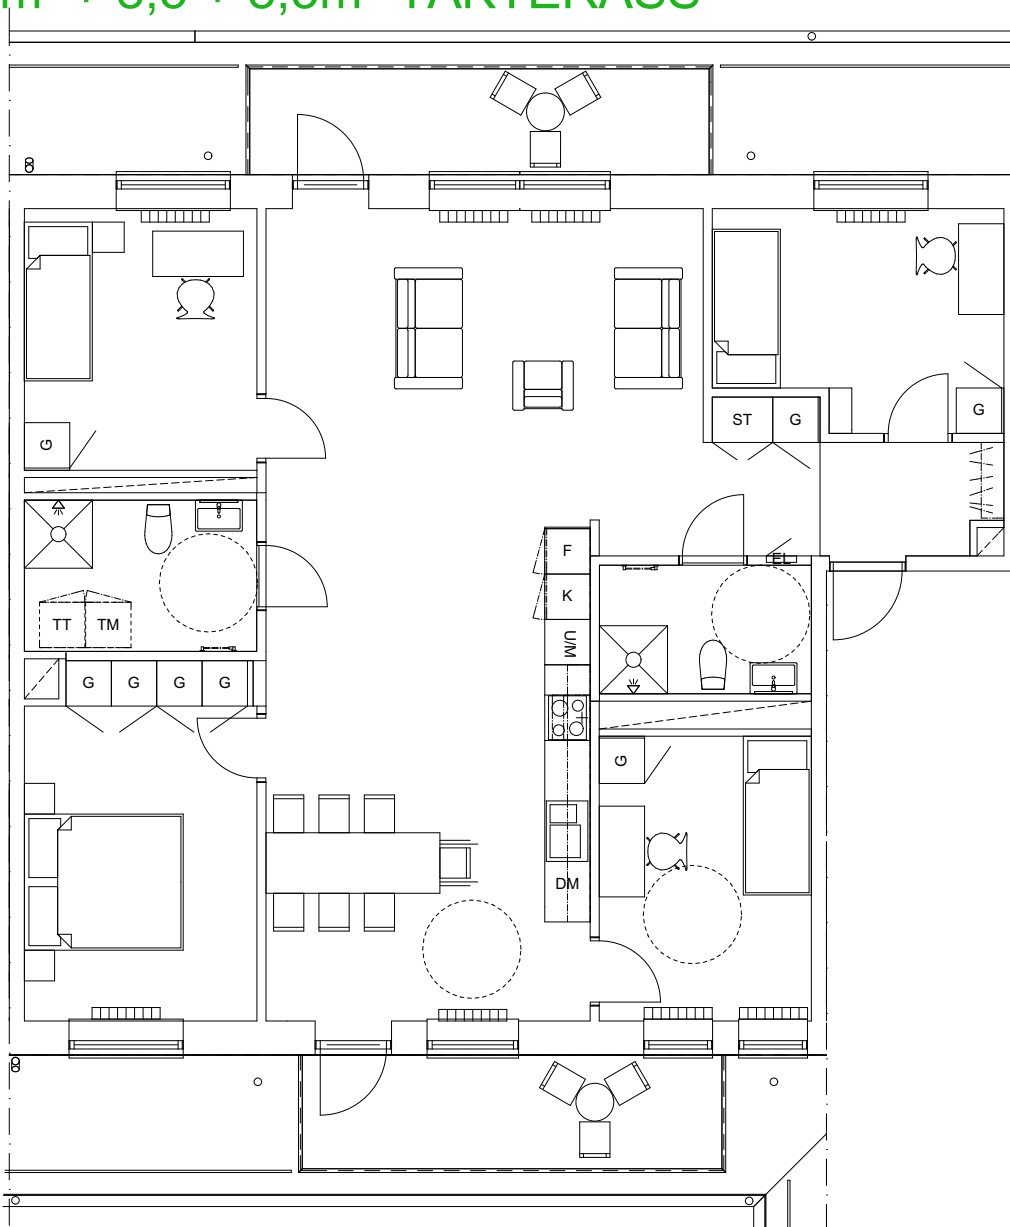

# TORGHUSET, TUVELYCKAN -BÅSTAD

5 ROK 120 m<sup>2</sup> + 8,5 + 8,3m<sup>2</sup> TAKTERASS

PLAN 7 - E1601

SKALA 1:100

METER

SKALA 1:100

## TECKENFÖRKLARINGAR

G = GARDEROB  
ST = STÄD  
DM = DISKMASKIN  
K/F = KYL/FRYS  
TM/TT= TVÄTTMASKIN/TORKTUMLARE

SPIS/UGN

HANDFAT MED KOMMOD/SPEGELSKÅP

U/M UGN/MICRO

HANDDUKSTORK

TORG